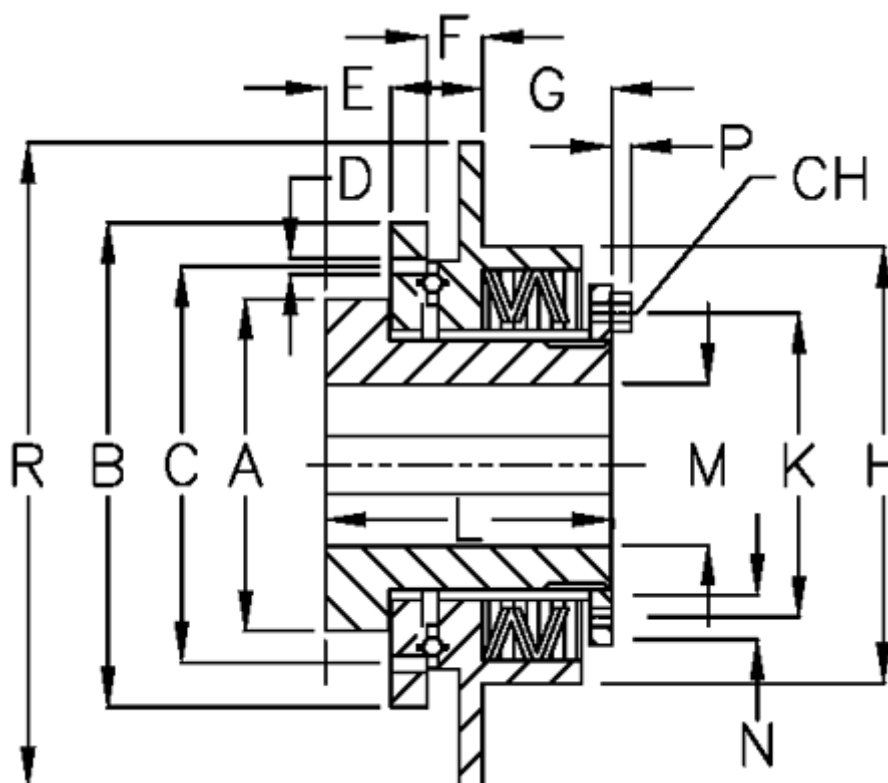

Varenummer: 46953512
 Beskrivelse: Safeguard mini E 35 M

Mål

A = 64	H = 88
B = 90	K = 70
C = 80	L = 65
CH = 10	M max = 35
D = 6xM6	M min = 14
E = 16.5	N = 4
F = 7.0	P = 4.0
G = 29.0	R = 120

Tallerkenfjeder monterings = 3x1M
 Tallerkenfjeder udførelse = M - medium